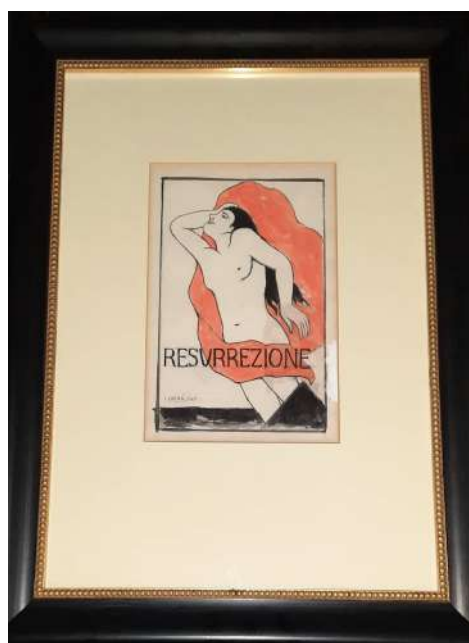

LOTTO 104

CARLO CARRA' (1881 – 1966)

BASE D'ASTA 15.000,00 *

DIPINTO ACQUERELLO SU CARTA
INTITOLATO "RESURREZIONE"

MIS. 27 X 19

FIRMATO E DATATO 1945 IN BASSO A SINISTRA

CORREDATO DA AUTENTICA SU FOTO

DI MASSIMO CARRA' DATATA MILANO 3 MARZO 2001