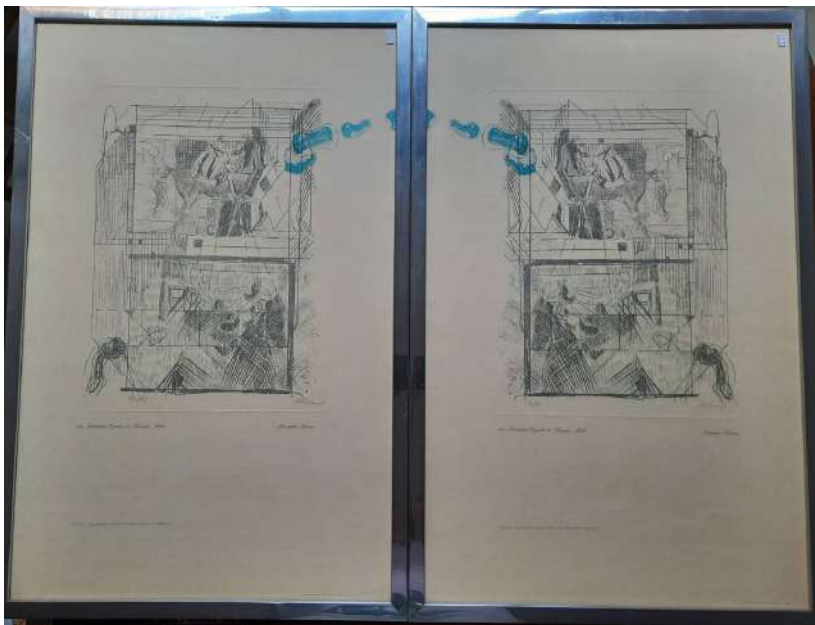

LOTTO 70
LUDOVICO MOSCONI (1928 – 1987)
BASE D'ASTA 100,00
LOTTO COMPOSTO DA 02
INCISIONI
INTITOLATE "DAI MONUMENTI
EQUESTRI DI FRANCESCO MOCHI"
FRANCO CENTENARI IDEO'
LODOVICO MOSCONI DISEGNO'
MIS. 39 X 33 SIGLATE 154 / 165
FIRMATE IN BASSO A DESTRA