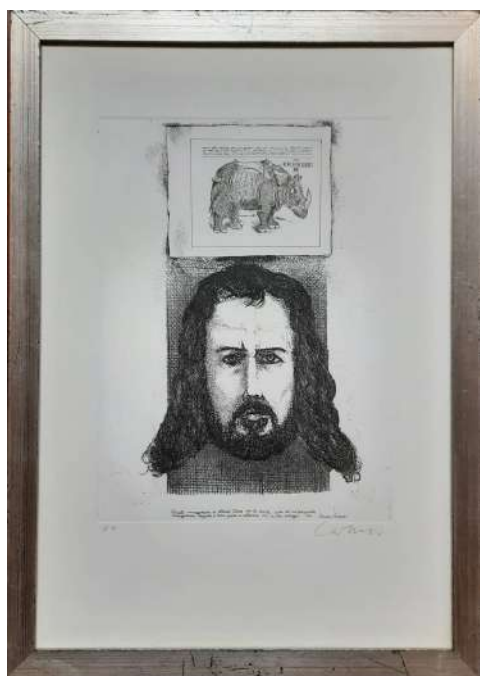

LOTTO 59
BRUNO CARUSO (1927 – 2018)
BASE D'ASTA 50,00
INCISIONE PROVA D'AUTORE
INTITOLATA "RITRATTO IMMAGINARIO DI ALBRECHT
DURER"
MIS. 32 X 24
FIRMATA IN BASSO A DESTRA