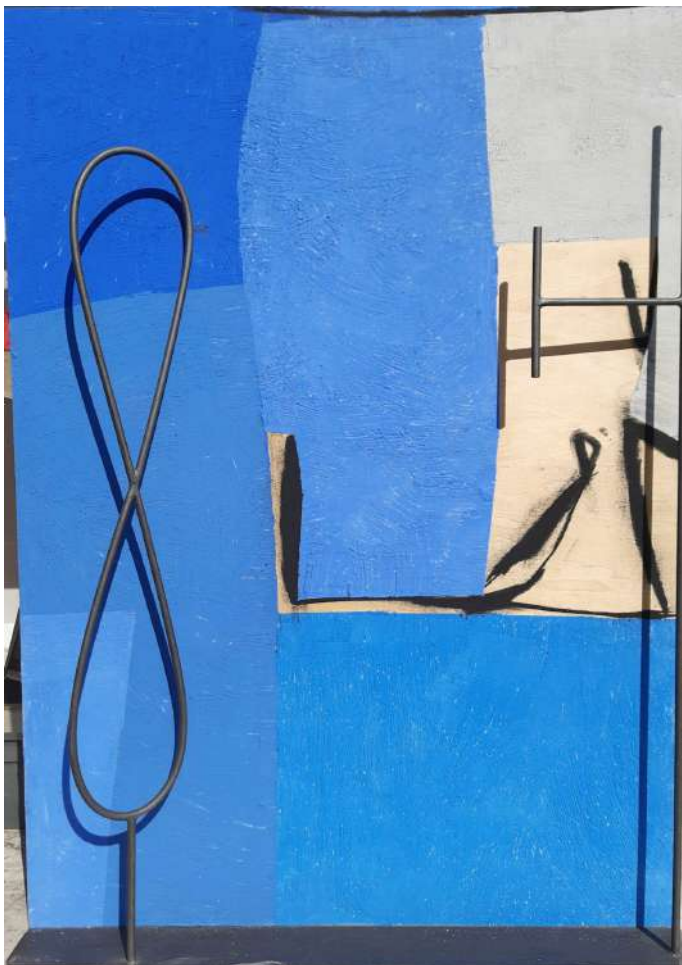

LOTTO 02
TOMMASO CASCELLA (1951)
BASE D'ASTA 2.500,00
OPERA TECNICA MISTA SU TAVOLA
INTITOLATA "NELL'OCCHIO DELLA
NOTTE"
MIS. 100 X 70
FIRMATA E DATATA 2004 A RETRO
CORREDATA DA AUTENTICA SU FOTO
DELL'ARTISTA
PUBBLICATA A PAG. 14 DEL LIBRO
"TOMMASO CASCELLA - GALLEGGIARE
SUI LINGUAGGI"

LOTTO 03
CONCETTO POZZATI (1935 – 2017)
BASE D'ASTA 1.800,00
DIPINTO TECNICA MISTA SU
CARTONE
INTITOLATO "SENTINELLA DELLA
PITTURA"
MIS. DIAM. 50
CORREDATO DA AUTENTICA SU
FOTO "ARCHIVIO CONCETTO
POZZATI"
E "FRANCO CANCELLIERE
ARTECONTEMPORANEA"
PUBBLICATO SUL CATALOGO
"QUADRANTI - FRANCO
CANCELLIERE
ARTECONTEMPORANEA"

LOTTO 04 - UGO NESPOLO (1941)
BASE D'ASTA 5.300,00 *
OPERA ACRILICI SU LEGNO MODELLATO
INTITOLATA "ONE STRIP"
MIS. 100 X 55 X 6 ANNO 1990 FIRMATA IN BASSO A SINISTRA
CORREDATA DA AUTENTICA SU FOTO DELL'ARTISTA
E AUTENTICA "MOSAICO ARTE CONTEMPORANEA"
PUBBLICATA SUL CATALOGO "LA MOSTRA STAMPATA - MOSAICO ARTE CONTEMPORANEA"

LOTTO 06
CESARE BERLINGERI (1948)
BASE D'ASTA 1.400,00
OPERA OLIO SU TELA
INTITOLATA "PIEGATURA"
MIS. 24 X 33,5 X 5
FIRMATA E DATATA 1992 A
RETRO
CORREDATA DA AUTENTICA
SU FOTO DELL'ARTISTA

LOTTO 07 - ENZO ESPOSITO (1946)
BASE D'ASTA 1.400,00
DIPINTO ACRILICO SU TELA "SENZA TITOLO"
MIS. 46 X 65,5 FIRMATO E DATATO 1993 A RETRO
CORREDATO DA AUTENTICA "MOSAICO ARTE CONTEMPORANEA"
E PUBBLICATO SUL CATALOGO "LA MOSTRA STAMPATA - MOSAICO ARTE
CONTEMPORANEA"