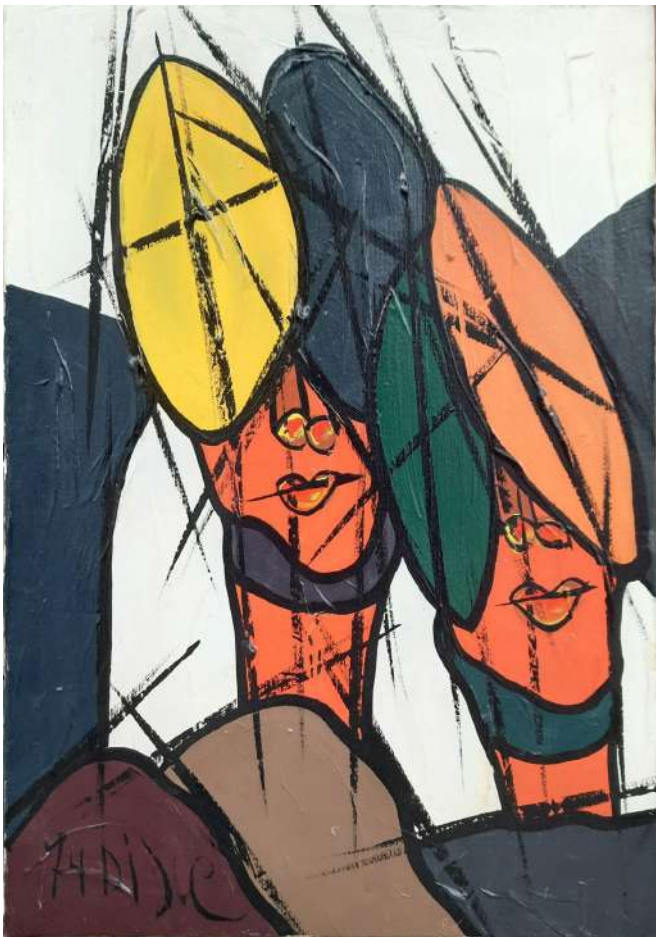

LOTTO 27
ROBERTO DI JUE' (XX°SEC.)
BASE D'ASTA 100,00
DIPINTO OLIO SU TELA
RAFF. FIGURE ASTRATTE
MIS. 50,5 X 40
FIRMATO E DATATO 1974 IN BASSO A
SINISTRA