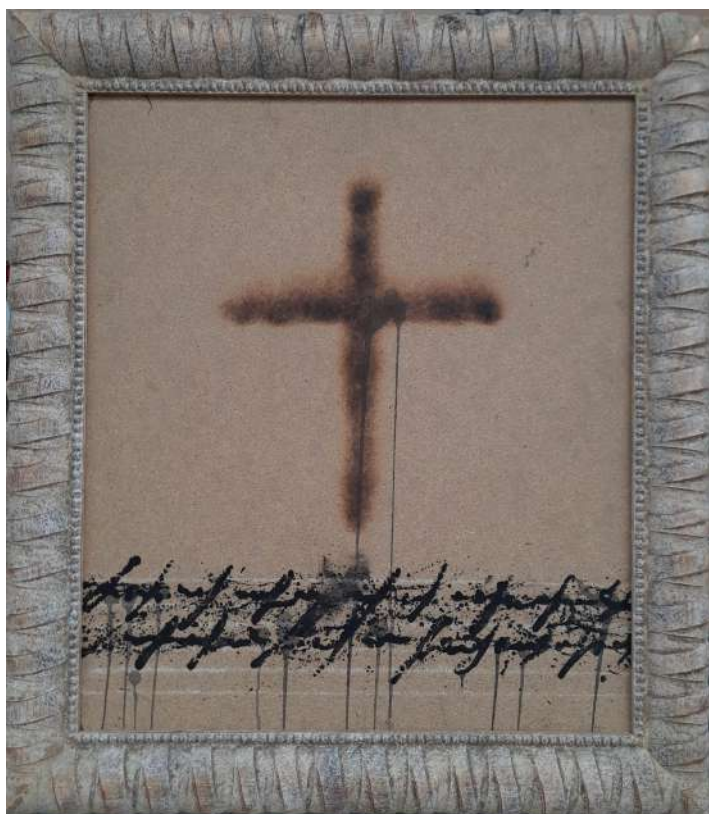

LOTTO 15 - MARIO SCHIFANO (1934 – 1998)

BASE D'ASTA 7.000,00*

DIPINTO SMALTO E SPRAY SU TELA
INTITOLATO "STELLE E PAESAGGIO"

MIS. 100 X 100 FIRMATO AL CENTRO

CORREDATO DA AUTENTICA SU FOTO "ANNA MARIA GOVERNATORI MARIENI"