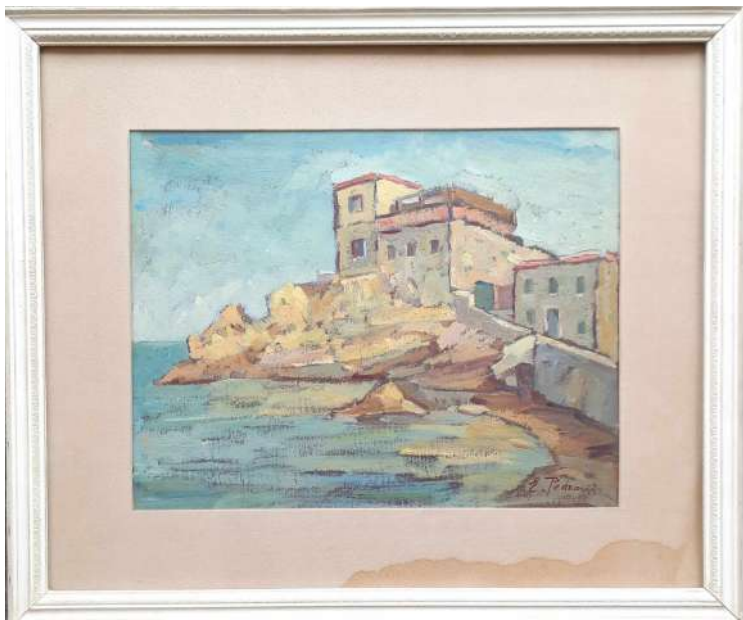

LOTTO 88
EMILIO PEDRAZZI (XX°SEC.)
BASE D'ASTA 210,00
DIPINTO OLIO SU CARTONE
RAFF. CASE SUGLI SCOGLI
MIS. 23 X 29
FIRMATO IN BASSO A DESTRA