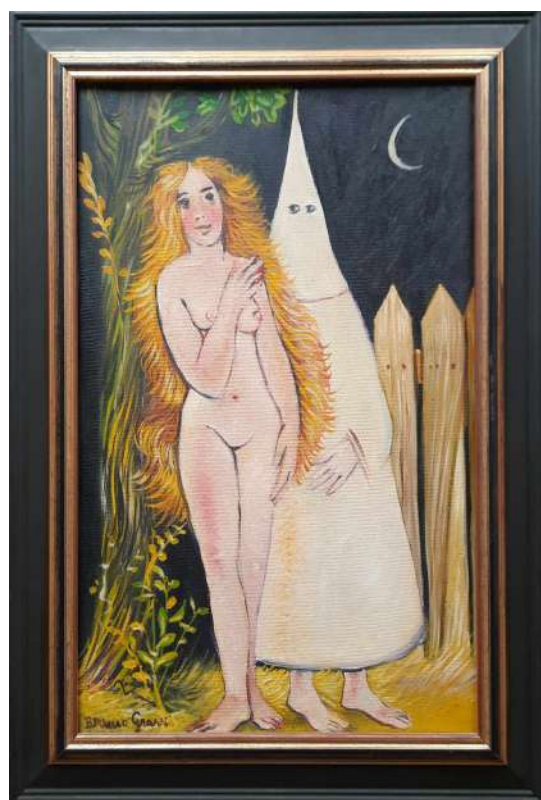

LOTTO 18
BRUNO GRASSI (1944)
BASE D'ASTA 350,00
DIPINTO OLIO SU TELA
INTITOLATO "DUE FIDANZATI"
MIS. 45 X 30 ANNO 1990
FIRMATO IN BASSO A SINISTRA