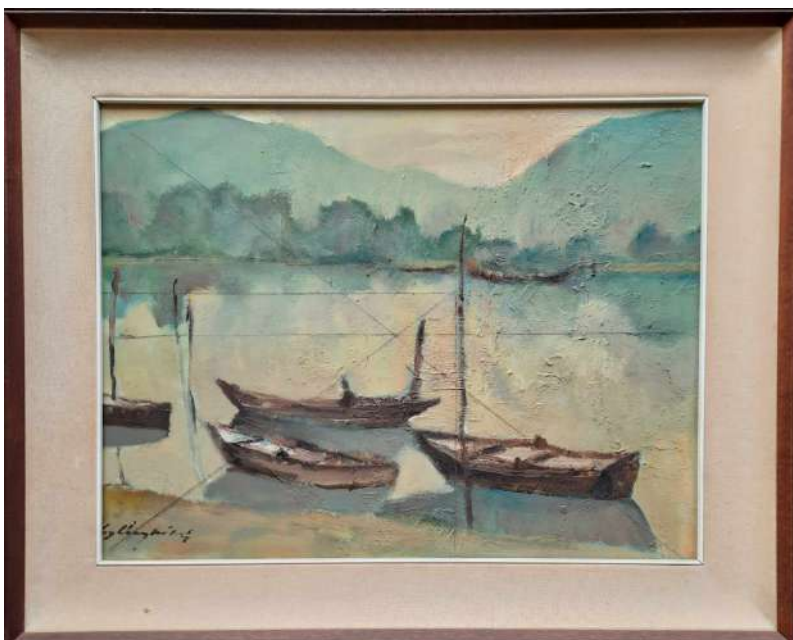

LOTTO 82
FIRMA ILLEGGIBILE (XX°SEC.)
BASE D'ASTA 210,00
DIPINTO OLIO SU TAVOLA
INTITOLATO "LUNGO L'ADDA"
MIS. 49 X 59
FIRMATO IN BASSO A SINISTRA